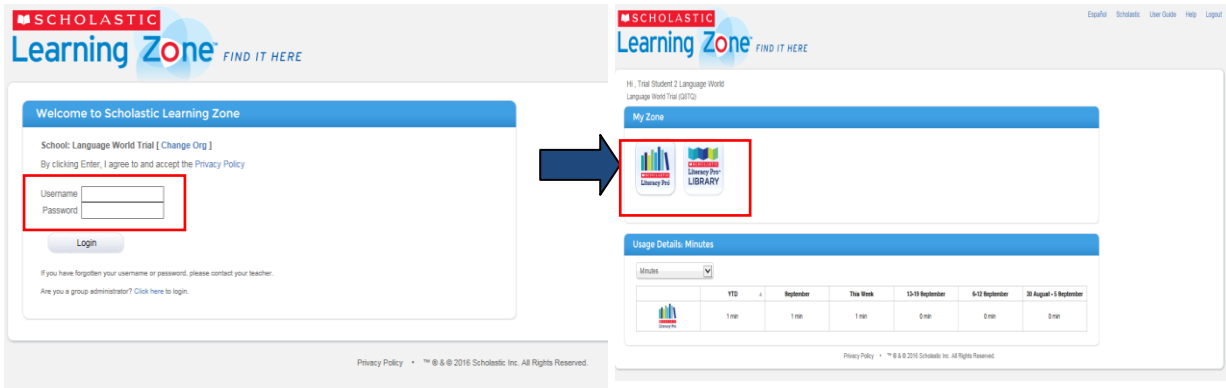

Literacy Pro & Library 이용하기 (학생용)

Literacy Pro

1. 로그인 하기

선생님에게 부여 받은 계정으로 들어가서 **Username 과 Password 를 입력**하면 아래와 같이 학습 프로그램을 선택하는 화면이 보입니다. 학생이 학습하고자 하는 프로그램을 클릭합니다.

[로그인]

[학습할 프로그램 선택]

2. 흥미도 선택하기

내가 관심있는 주제 3 가지를 선택 후 'Create My Reading List' 버튼을 클릭합니다.
(흥미도는 추후 변경가능)